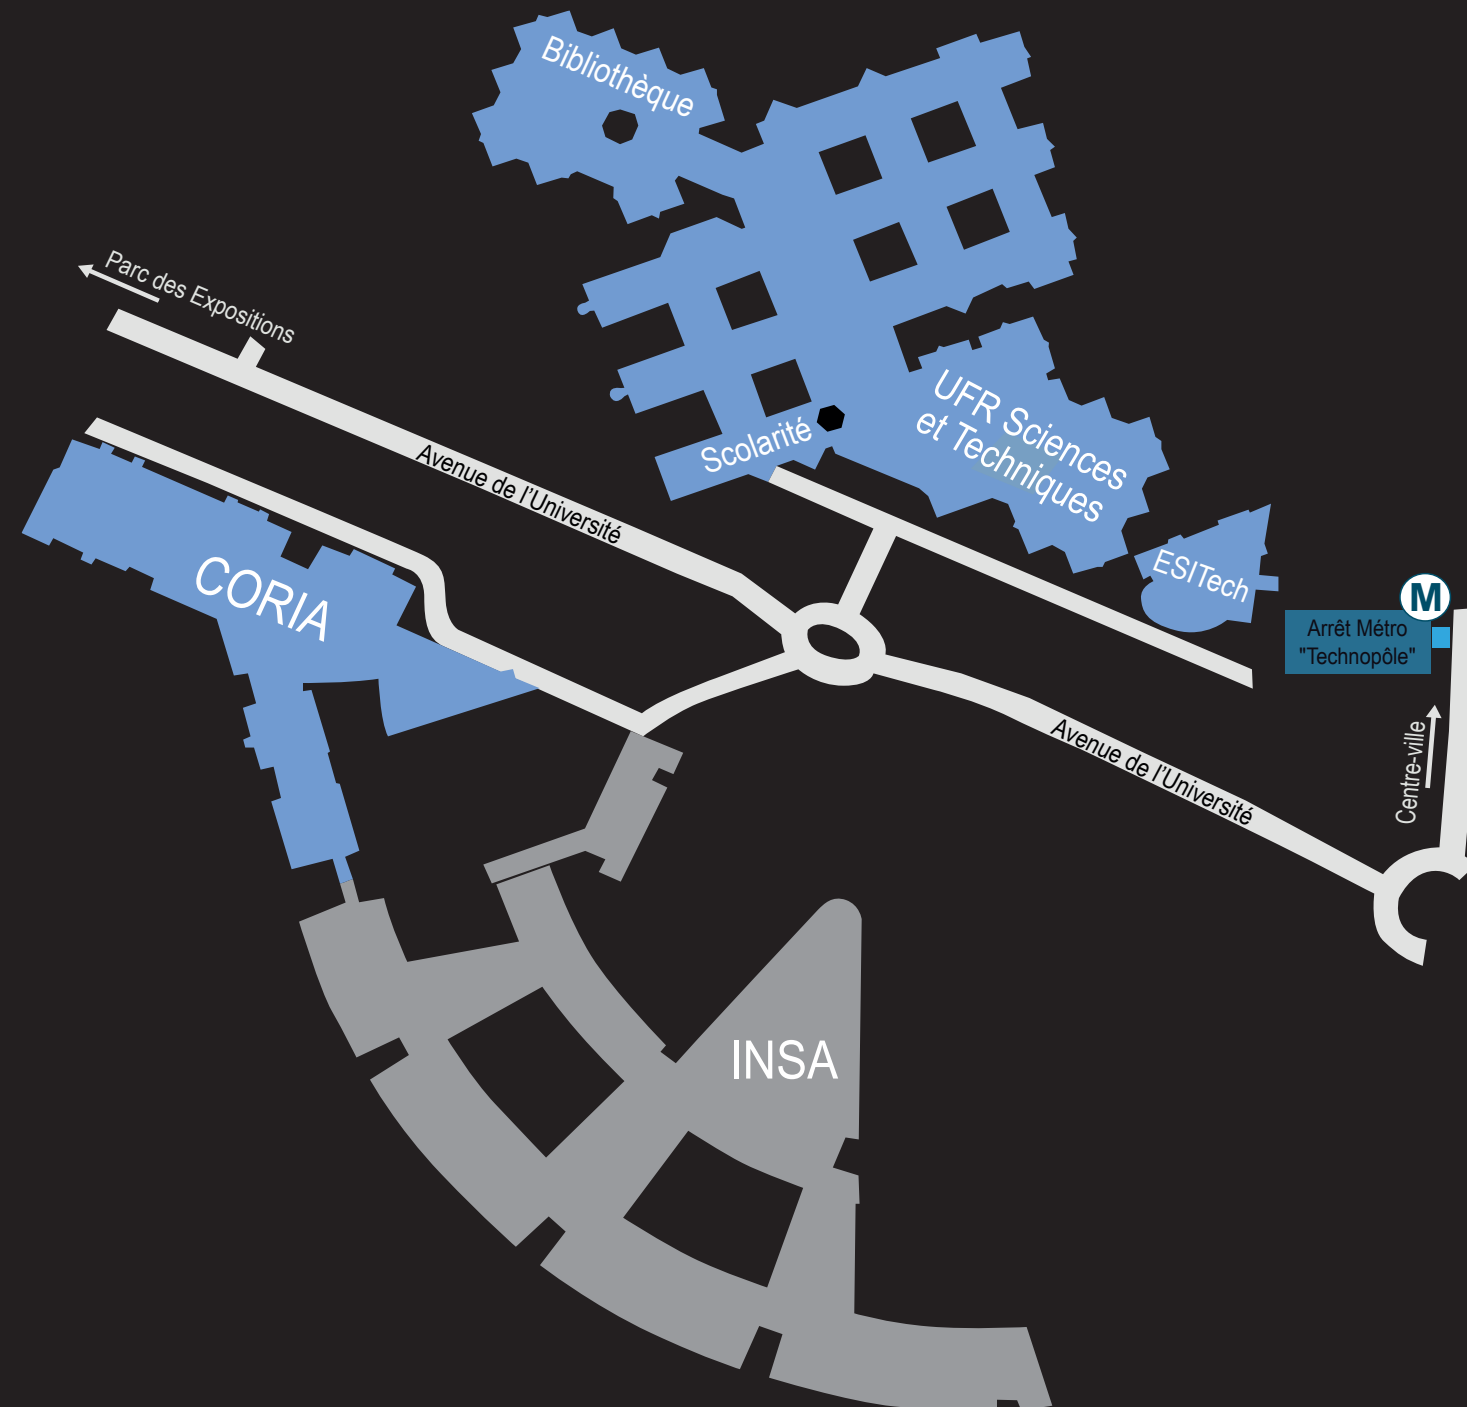

# CAMPUS DU MADRILLET (SAINT-ÉTIENNE-DU-ROUVRAY)

## UFR Sciences et Techniques

Avenue de l'Université

76 801 Saint-Etienne-du-Rouvray Cedex